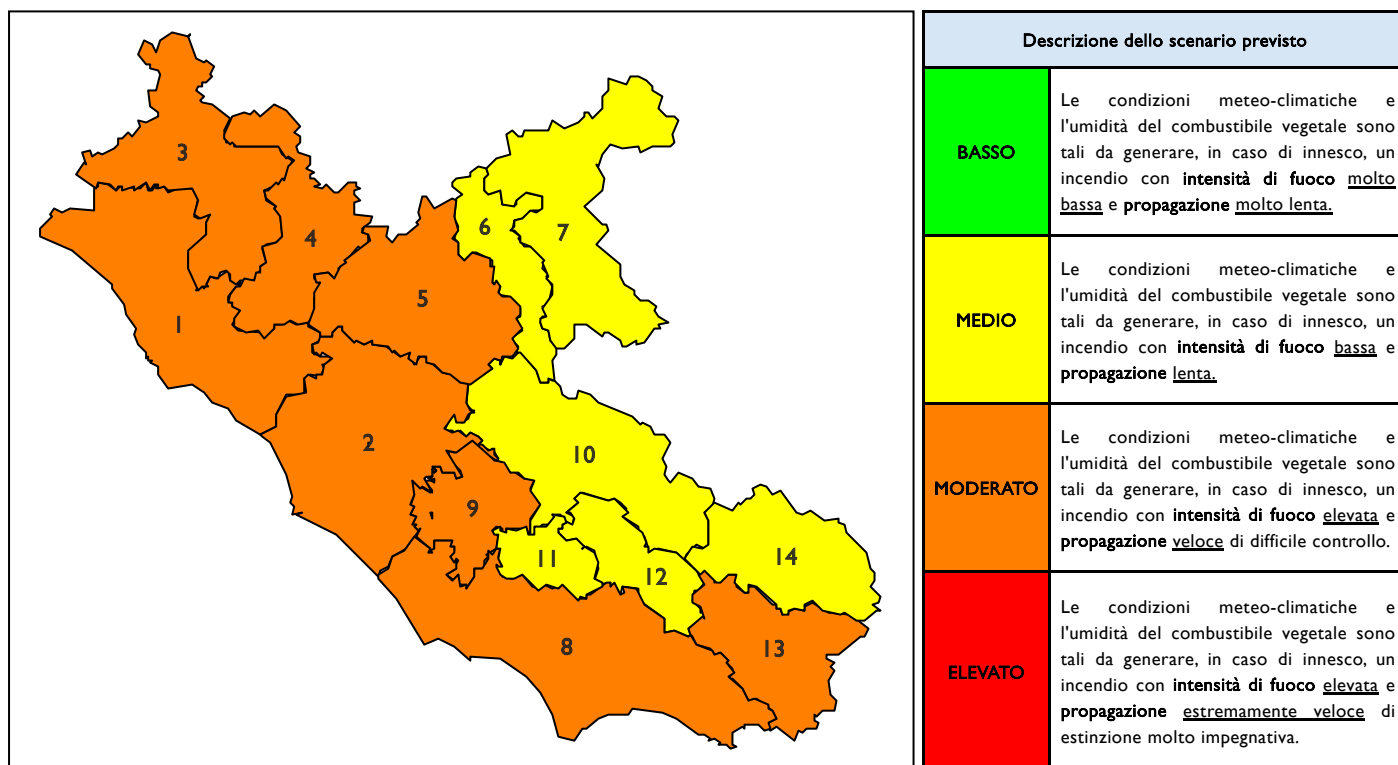

BOLLETTINO DI PERICOLOSITA' DA INCENDI BOSCHIVI

Previsioni per oggi 28-6-2026

Livello di pericolosità da incendio boschivo per Zona di Allerta AIB

Bollettino emesso nel periodo della campagna AIB Lazio sulla base del modello previsionale RISICOLazio, sviluppato in collaborazione con Fondazione CIMA, che fornisce un supporto per la valutazione della Pericolosità da incendio boschivo aggregata sulle Zone di Allerta AIB, approvate come parte integrante del Piano AIB Lazio 2020-2022 con DGR n° 270 del 15/05/2020. Il dettaglio della distribuzione dei Comuni nelle Zone AIB è consultabile al link https://protezionecivile.regione.lazio.it/zone_allerta_aib_comuni/. Le Norme Comportamentali per la popolazione sono consultabili al link https://protezionecivile.regione.lazio.it/norme_comportamentali_aib/.

Zona AIB	1	2	3	4	5	6	7	8	9	10	11	12	13	14
Livello Pericolosità	MODERATO	MODERATO	MODERATO	MODERATO	MODERATO	MEDIO	MEDIO	MODERATO	MODERATO	MEDIO	MEDIO	MEDIO	MODERATO	MEDIO

NOTE

BOLLETTINO DI PERICOLOSITA' DA INCENDI BOSCHIVI

Previsioni per domani 29-6-2026

Livello di pericolosità da incendio boschivo per Zona di Allerta AIB

Bollettino emesso nel periodo della campagna AIB Lazio sulla base del modello previsionale RISICOLazio, sviluppato in collaborazione con Fondazione CIMA, che fornisce un supporto per la valutazione della Pericolosità da incendio boschivo aggregata sulle Zone di Allerta AIB, approvate come parte integrante del Piano AIB Lazio 2020-2022 con DGR n° 270 del 15/05/2020. Il dettaglio della distribuzione dei Comuni nelle Zone AIB è consultabile al link https://protezionecivile.regione.lazio.it/zone_allerta_aib_comuni/. Le Norme Comportamentali per la popolazione sono consultabili al link https://protezionecivile.regione.lazio.it/norme_comportamentali_aib/.

Zona AIB	1	2	3	4	5	6	7	8	9	10	11	12	13	14
Livello Pericolosità	MODERATO	MODERATO	MODERATO	MODERATO	MODERATO	MEDIO	MEDIO	MODERATO	MODERATO	MEDIO	MODERATO	MEDIO	MODERATO	MEDIO