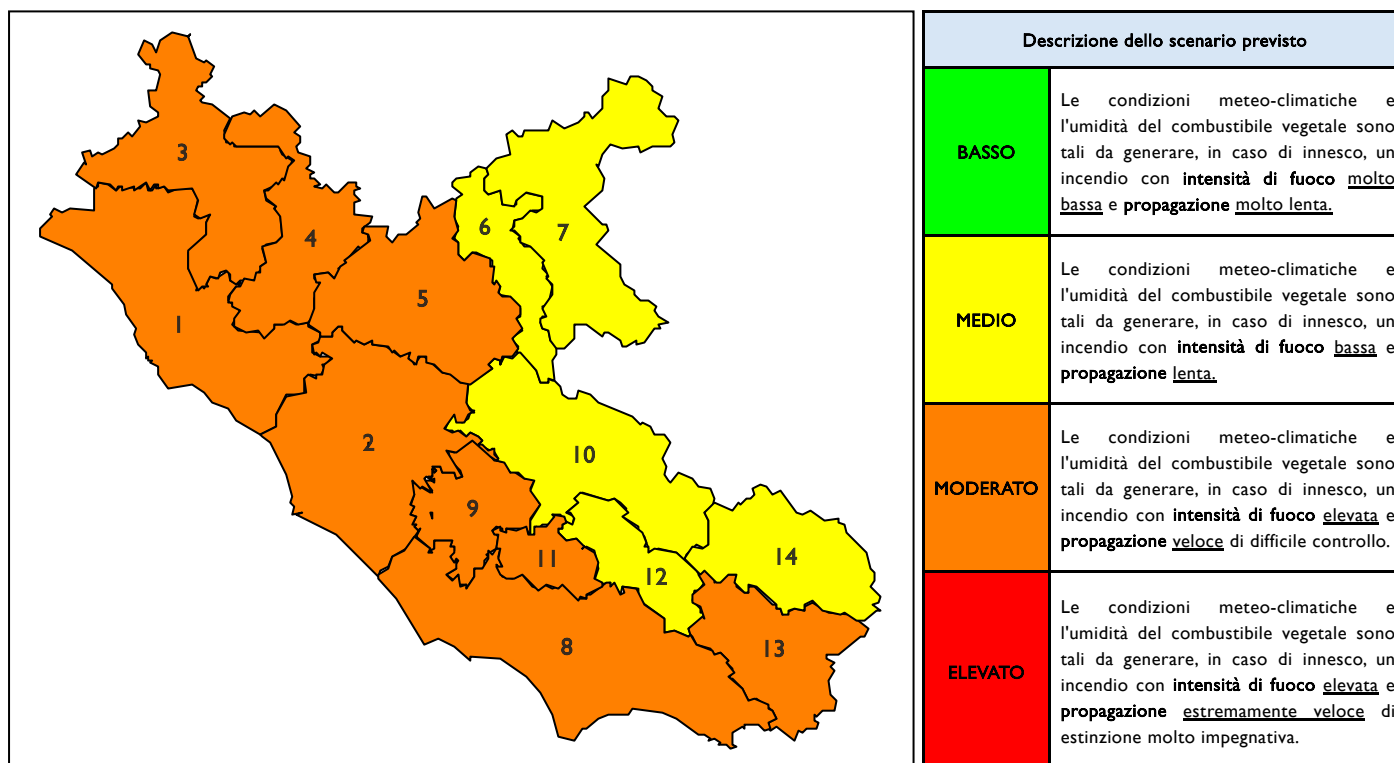

BOLLETTINO DI PERICOLOSITA' DA INCENDI BOSCHIVI

Previsioni per domani 29-6-2026

Livello di pericolosità da incendio boschivo per Zona di Allerta AIB

Bollettino emesso nel periodo della campagna AIB Lazio sulla base del modello previsionale RISICOLazio, sviluppato in collaborazione con Fondazione CIMA, che fornisce un supporto per la valutazione della Pericolosità da incendio boschivo aggregata sulle Zone di Allerta AIB, approvate come parte integrante del Piano AIB Lazio 2020-2022 con DGR n° 270 del 15/05/2020. Il dettaglio della distribuzione dei Comuni nelle Zone AIB è consultabile al link <https://protezionecivile.regione.lazio.it/zone_allerta_aib_comuni/>. Le Norme Comportamentali per la popolazione sono consultabili al link <https://protezionecivile.regione.lazio.it/norme_comportamentali_aib/>.

Zona AIB	1	2	3	4	5	6	7	8	9	10	11	12	13	14
Livello Pericolosità	MODERATO	MODERATO	MODERATO	MODERATO	MODERATO	MEDIO	MEDIO	MODERATO	MODERATO	MEDIO	MODERATO	MEDIO	MODERATO	MEDIO